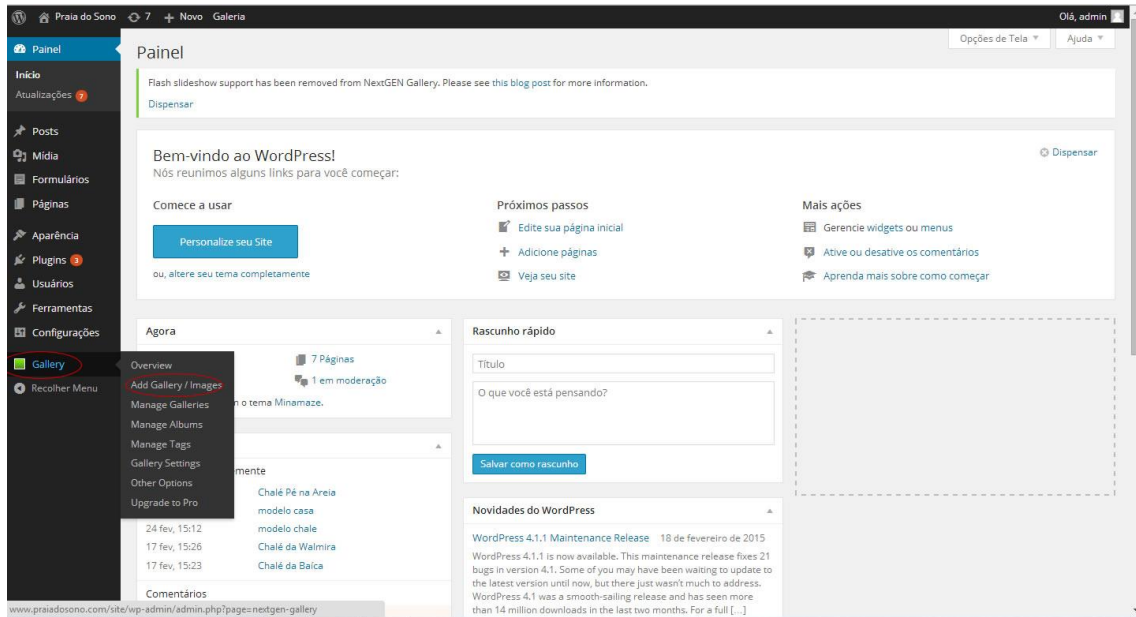

Ciando a galeria de fotos:

1- Clique em gallery => add gallery

2- Create new gallery

3-Clique em adicionar arquivo, vai abrir uma janela onde você poderá escolher o local onde estão os arquivos.

4-Clique em iniciar o envio, após os arquivos enviados clique no menu de Gallery em “manage galleries”.

5-Os números circudados em vermelho indicam o número da galeria, isto será importante quando você for inserir a galeria de fotos na página ou post.

Flash slideshow support has been removed from NextGEN Gallery. Please see this blog post for more information.