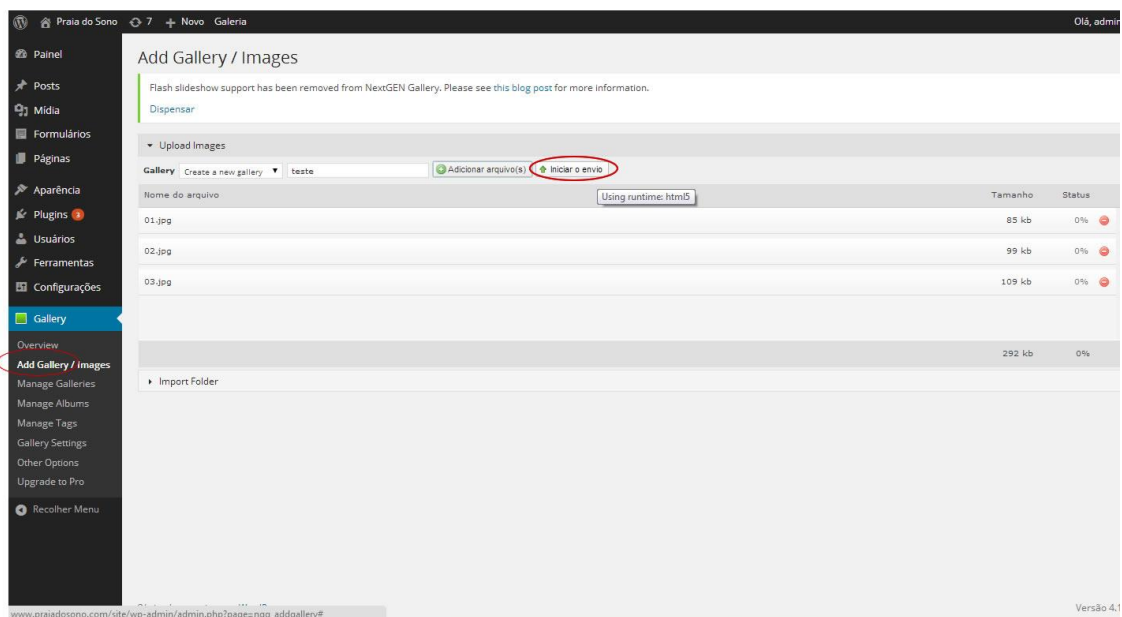

Ciando a galeria de fotos:

1- Clique em gallery => add gallery

2- Create new gallery

3-Clique em adicionar arquivo, vai abrir uma janela onde você poderá escolher o local onde estão os arquivos.

4-Clique em iniciar o envio, após os arquivos enviados clique no menu de Gallery em “manage galleries”.

5-Os números circudados em vermelho indicam o número da galeria, isto será importante quando você for inserir a galeria de fotos na página ou post.

Flash slideshow support has been removed from NextGEN Gallery. Please see this blog post for more information.