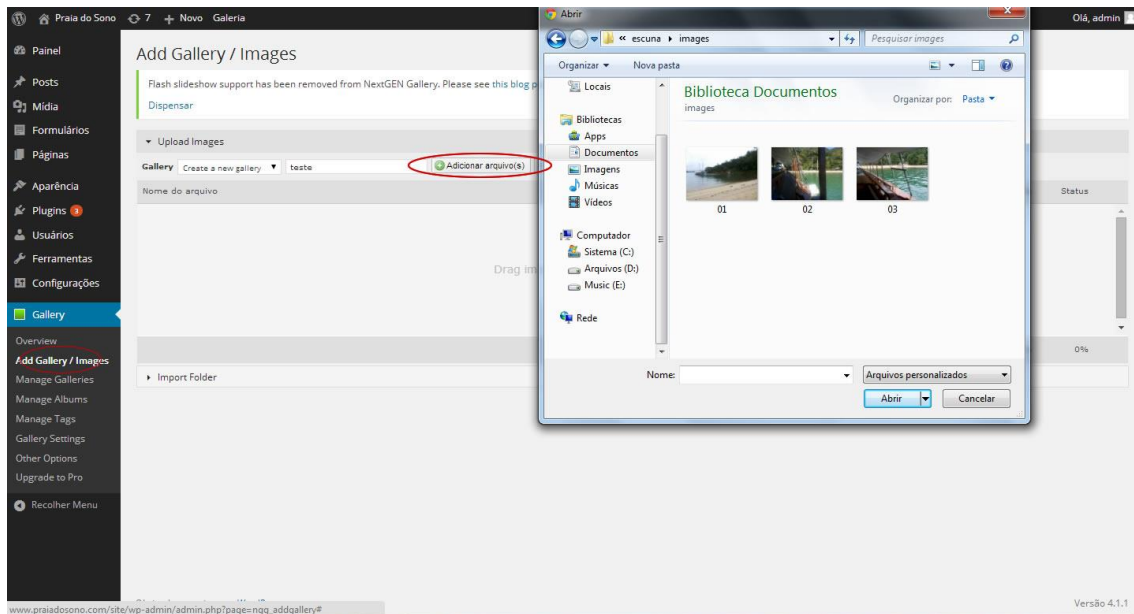

Ciando a galeria de fotos:

1- Clique em gallery => add gallery

2- Create new gallery

3-Clique em adicionar arquivo, vai abrir uma janela onde você poderá escolher o local onde estão os arquivos.

4-Clique em iniciar o envio, após os arquivos enviados clique no menu de Gallery em “manage galleries”.

5-Os números circudados em vermelho indicam o número da galeria, isto será importante quando você for inserir a galeria de fotos na página ou post.

Flash slideshow support has been removed from NextGEN Gallery. Please see this blog post for more information.