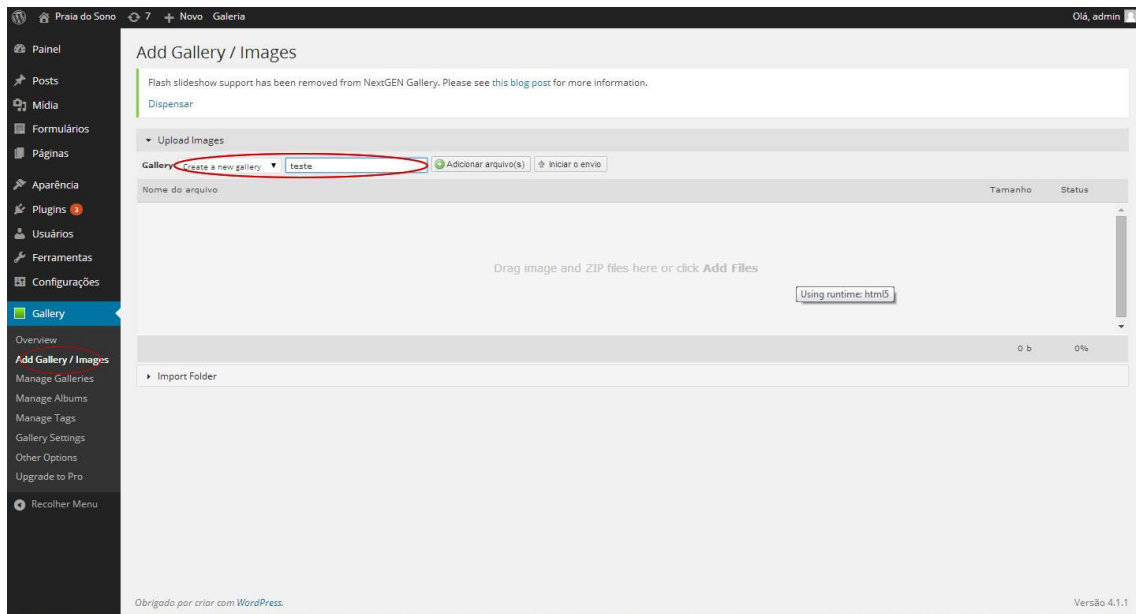

Ciando a galeria de fotos:

1- Clique em gallery => add gallery

2- Create new gallery

3-Clique em adicionar arquivo, vai abrir uma janela onde você poderá escolher o local onde estão os arquivos.

4-Clique em iniciar o envio, após os arquivos enviados clique no menu de Gallery em “manage galleries”.

5-Os números circudados em vermelho indicam o número da galeria, isto será importante quando você for inserir a galeria de fotos na página ou post.

Flash slideshow support has been removed from NextGEN Gallery. Please see this blog post for more information.